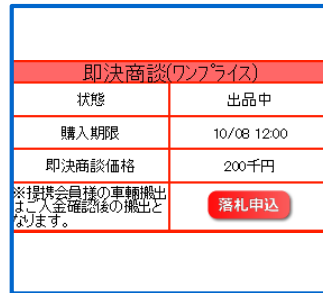

機能ラインナップ

リアル応札 (ワイド版)

一画面で開催日全てのレーンが表示されます。

移動も楽々！見たい会場レーンをクリックするだけで、瞬時に会場移動できますので購入チャンスを逃しません。

※対応PC/横1366ピクセル以上

不在入札 (リアル不在)

不在入札はリアル不在方式を採用しておりますので、申込頂いた金額まで機械が自動応札いたします。

基本動作は入力頂いた最低価格まで応札、売切りが点灯すると希望金額まで自動で応札します。

リアル応札 (通常版)

ワイド版PCをお持ちでない会員様は、画面上に他会場レーンの表示がございませんが、『会場選択を表示』ボタンをクリックする事により、ワイド版と同様、終了せずに他会場レーンを選択する事が可能です。

お気に入り

A~Dまでの4つのお気に入りボックスをご用意しておりますので、担当者様毎、顧客様毎、車種別毎など、お好みによって振り分けしておく事が可能です。また、ボックスごとにメール通知機能を連動する事が可能です。