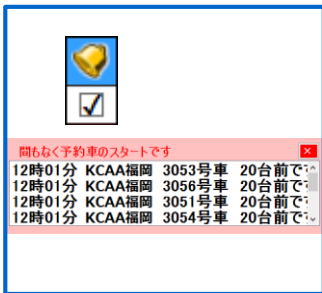

リアルアラーム

車両一覧または詳細画面より、アラームにチェックを入れた車輛に対して、10台または20台前にアナウンスと、リアル画面の中央下段にメッセージボックスが表示されます。