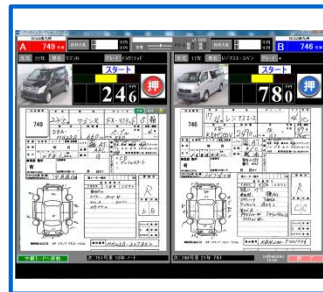

機能ラインナップ

リアル応札 (ワイド版)

一画面で開催日全てのレーンが表示されます。

移動も楽々！見たい会場レーンをクリックするだけで、瞬時に会場移動できますので購入チャンスを逃しません。

※対応PC/横1366ピクセル以上

不在入札 (リアル不在)

不在入札はリアル不在方式を採用しておりますので、申込頂いた金額まで機械が自動応札いたします。

基本動作は入力頂いた最低価格まで応札、売切りが点灯すると希望金額まで自動で応札します。

リアル応札 (通常版)

ワイド版PCをお持ちでない会員様は、画面上に他会場レーンの表示がございませんが、『会場選択を表示』ボタンをクリックする事により、ワイド版と同様、終了せずに他会場レーンを選択する事が可能です。

お気に入り

A~Dまでの4つのお気に入りボックスをご用意しておりますので、担当者様毎、顧客様毎、車種別毎など、お好みによって振り分けしておく事が可能です。また、ボックスごとにメール通知機能を連動する事が可能です。

即決商談 (ワンプライス)

落札申込ボタンを押すだけで簡単に落札できるワンプライス。

オートサーバー、アイオークにも接続しておりますので、出品店様にとっては再出品までの絶好の販売チャンス！

リアルアラーム

車両一覧または詳細画面より、アラームにチェックを入れた車輛に対して、10台または20台前にアナウンスと、リアル画面の中央下段にメッセージボックスが表示されます。

メール通知機能

登録いただいたメールアドレスに各種メールで通知させていただきます。

- ・せり10台or20台前通知
- ・車輛訂正あり通知
- ・せり結果

お気に入り毎に振り分け通知する事も可能です。

ランキング表示

状態が未せりの車輛について、アクセス数の多い順にランキング表示されます。

1-3位はメイン画面に表示し、詳しいランキングボタンで20位までのランキングを見る事ができます。

アクセス件数情報

自社の出品に対しては、アクセス数、お気に入り登録数、アラーム登録数が確認できますので、せり進行の参考になります。