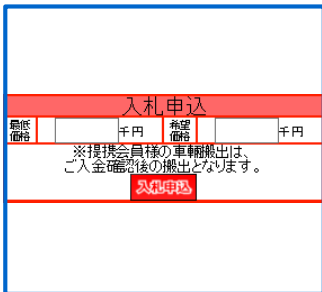

機能ラインナップ

リアル応札 (ワイド版)

一画面で開催日全てのレーンが表示されます。

移動も楽々！見たい会場レーンをクリックするだけで、瞬時に会場移動できますので購入チャンスを逃しません。

※対応PC/横1366ピクセル以上

不在入札 (リアル不在)

不在入札はリアル不在方式を採用しておりますので、申込頂いた金額まで機械が自動応札いたします。

基本動作は入力頂いた最低価格まで応札、売切りが点灯すると希望金額まで自動で応札します。

リアル応札 (通常版)

ワイド版PCをお持ちでない会員様は、画面上に他会場レーンの表示がございませんが、『会場選択を表示』ボタンをクリックする事により、ワイド版と同様、終了せずに他会場レーンを選択する事が可能です。

お気に入り

A~Dまでの4つのお気に入りボックスをご用意しておりますので、担当者様毎、顧客様毎、車種別毎など、お好みによって振り分けしておく事が可能です。また、ボックスごとにメール通知機能を連動する事が可能です。